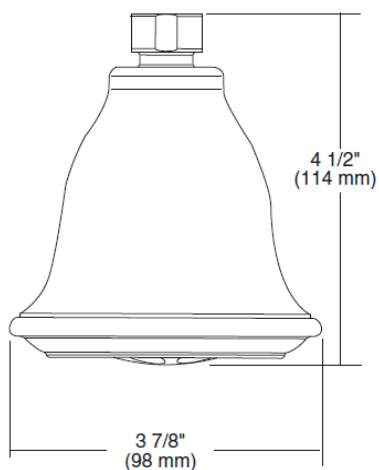

501.110 SHOWER HEAD

Crivo/Ducha econômica com inovadora tecnologia de espalhamento espiralado e gotas maiores o que permite um excelente banho com vazões de 6 a 8 litros por minuto.

Dimensões de Produto