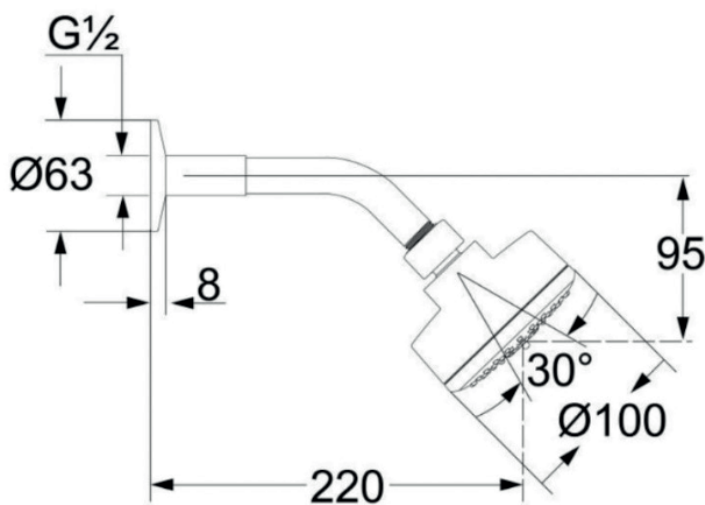

80.812 DUCHA TEMPESTA

Com configurações de pulverização variáveis, a Ducha Tempesta permite que você altere os padrões de pulverização de forma rápida e fácil para que você possa aproveitar sua experiência de banho ideal.

Dimensões de Produto

TUDO EM TORNEIRA

Rua Heitor dos Prazeres, 245 - Vila Sônia - São Paulo

Fones (11) 3740-3650

E-mail: sac@tudoemtorneiras.com.br

www.tudoemtorneiras.com.br